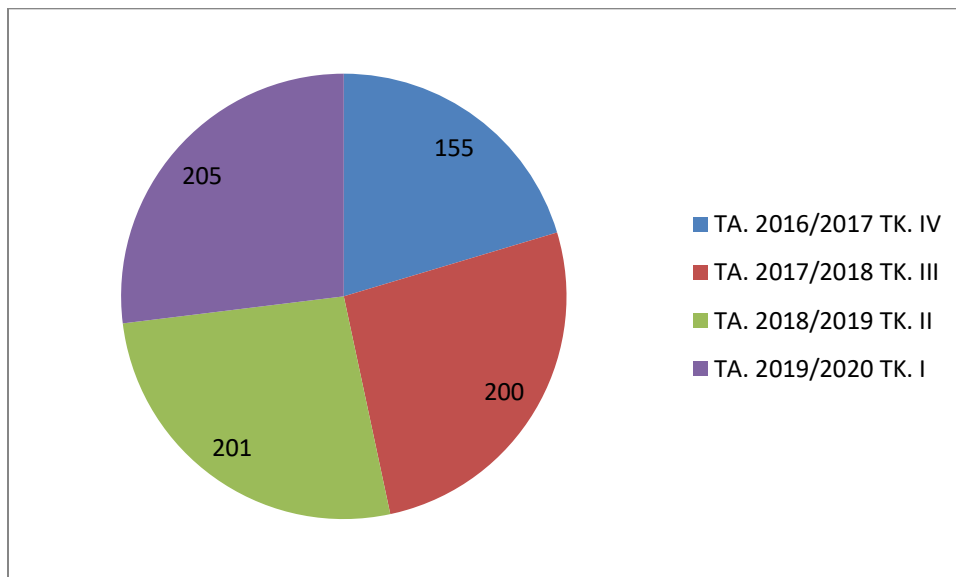

## DATA STATISTIK POLBANGTAN MEDAN TA 2019/2020

### 1. Jumlah Mahasiswa Polbangtan Medan TA 2019/2020

### 2. Tahun Masuk Mahasiswa Polbangtan Medan TA 2019/2020