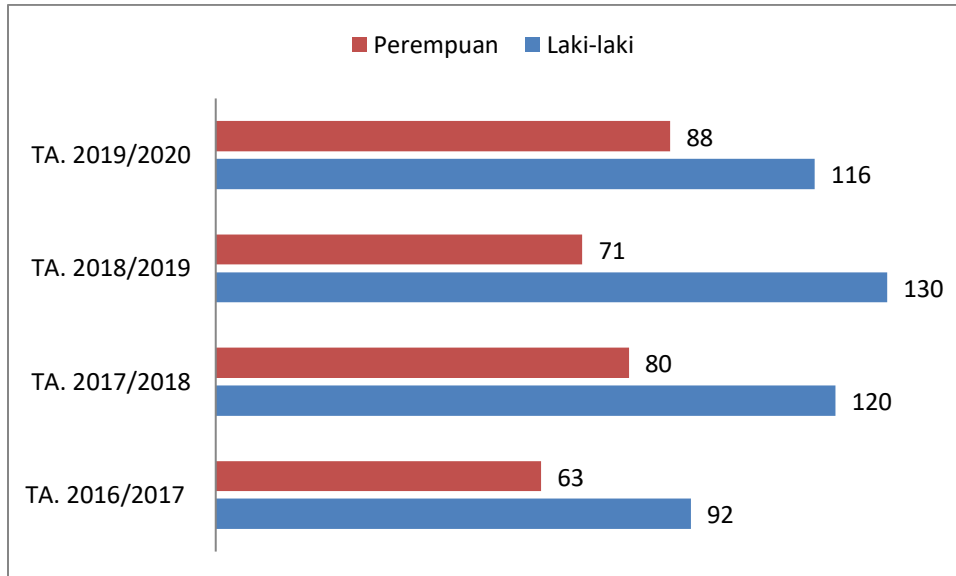

3. Jenis Kelamin Mahasiswa Polbangtan Medan TA 2019/2020