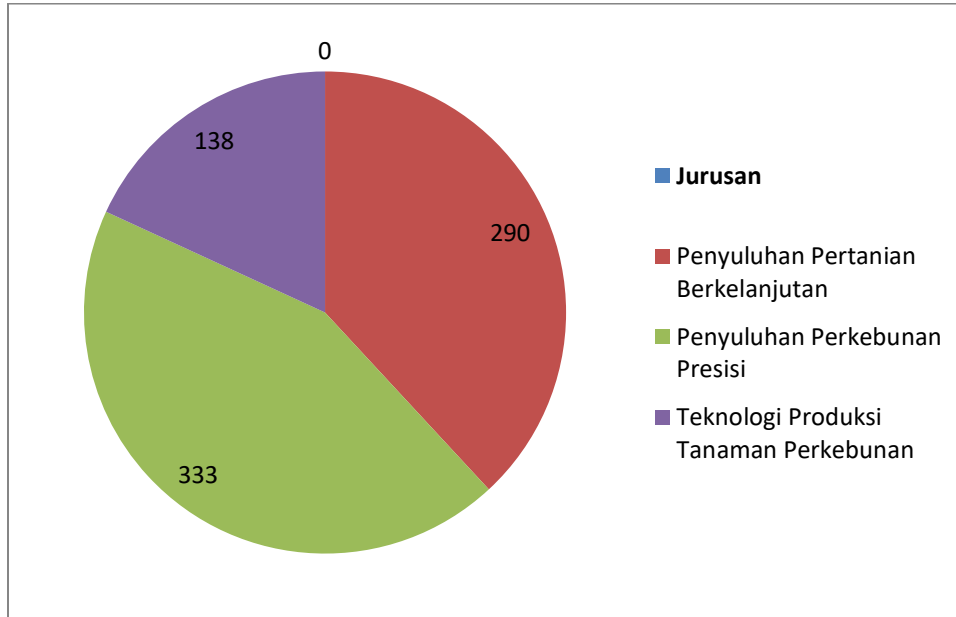

## DATA STATISTIK POLBANGTAN MEDAN TA 2019/2020

### 1. Jumlah Mahasiswa Polbangtan Medan TA 2019/2020

### 2. Tahun Masuk Mahasiswa Polbangtan Medan TA 2019/2020

## 5. Data Sebaran Mahasiswa Polbangtan Medan berdasarkan Daerah asal TA 2019/2020